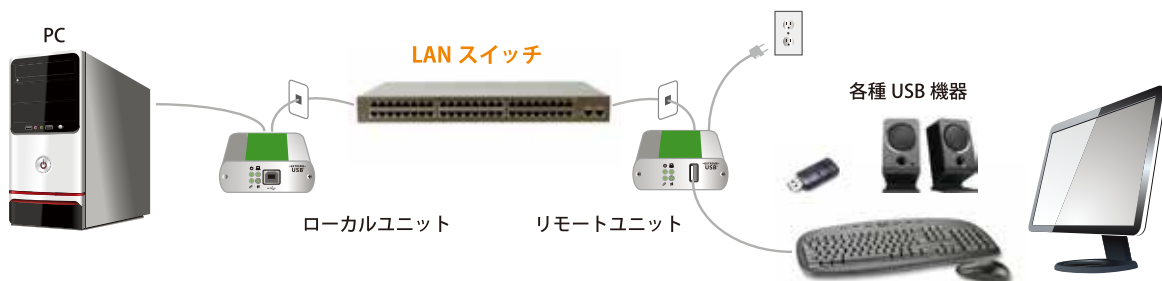

LAN でUSB2.0/1.1 x1 ポートを延長

- ・ケーブル・AC アダプターを接続するだけで動作します
ソフトのインストールや設定は一切不要です
- ・USB2.0 (High-Speed 480Mbps)*1、
USB1.1 (Full-Speed 12Mbps、Low-Speed 1.5Mbps) に対応します
- ・各種USB2.0/1.1 機器に対応します
(例: プリンター、スキャナー、外付けハードデスクドライブ、
USB メモリー、USB カメラ、USB ヘッドセットなど)
- ・Windows®, MacOS X®, Linux® など主要OS に対応します
- ・リモートユニットにUSB ハブを接続しUSB ポート数を増やせます
- ・リモートユニットより1A/ ポートのUSB バスパワーを供給します
- ・ローカルユニットとリモートユニットの直結 (1 対1 接続) も可能です

接続図

製品仕様

延長距離	LAN の範囲 (LAN スイッチ間/1 対1 の場合100m)	
延長用ケーブル	Cat5e/6/7	
ネットワーク規格	1000BASE-T	
データトラフィック	Layer2	
ローカル ユニット	USBポート	1x USB2.0-B
	延長用ポート	1x RJ45
	外寸(mm)	87 x 75 x 26
	ケース材質	アルマイト
	電源	USB バスパワー
リモート ユニット	USBポート	1x USB2.0-A
	延長用ポート	1x RJ45
	外寸(mm)	87 x 75 x 26
	USB/バスパワー	1A / ポート
	ケース材質	アルマイト
	電源	AC アダプター (5V DC)
動作温度	0°C ~ 50°C	
取得規格	Emissions	FCC(ClassB), CE(Class B)
	環境	RoHS2

商品情報

製品名	Ranger 2301GE-LAN
型番	00-00400
同梱品	ローカルユニット (1)
	リモートユニット (1)
	AC アダプター (1)
	USB2.0 ケーブル (1)
	スタートガイド (1)

Icron Technologies社はカナダにあるUSBエクステンダのリーディングカンパニーです。同社の製品は、医療・工業・商業・教育・放送などの分野で多くのご採用実績があります。